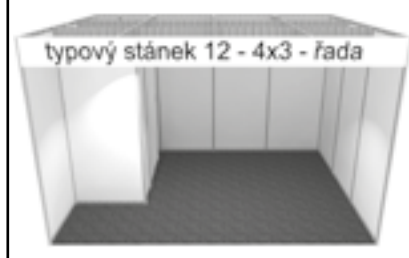

Příklad vizualizace typového stánku pro krytou plochu

Základní stavební vybavení typových stánků nelze měnit ani doplňovat, je však možno objednat mobiliář a další vybavení – viz Objednávka na str. 5.

Na www.fortoys.cz/prihl/ můžete stáhnout formulář vyplnitelný na počítači.

Všechny ceny jsou uváděny bez DPH.